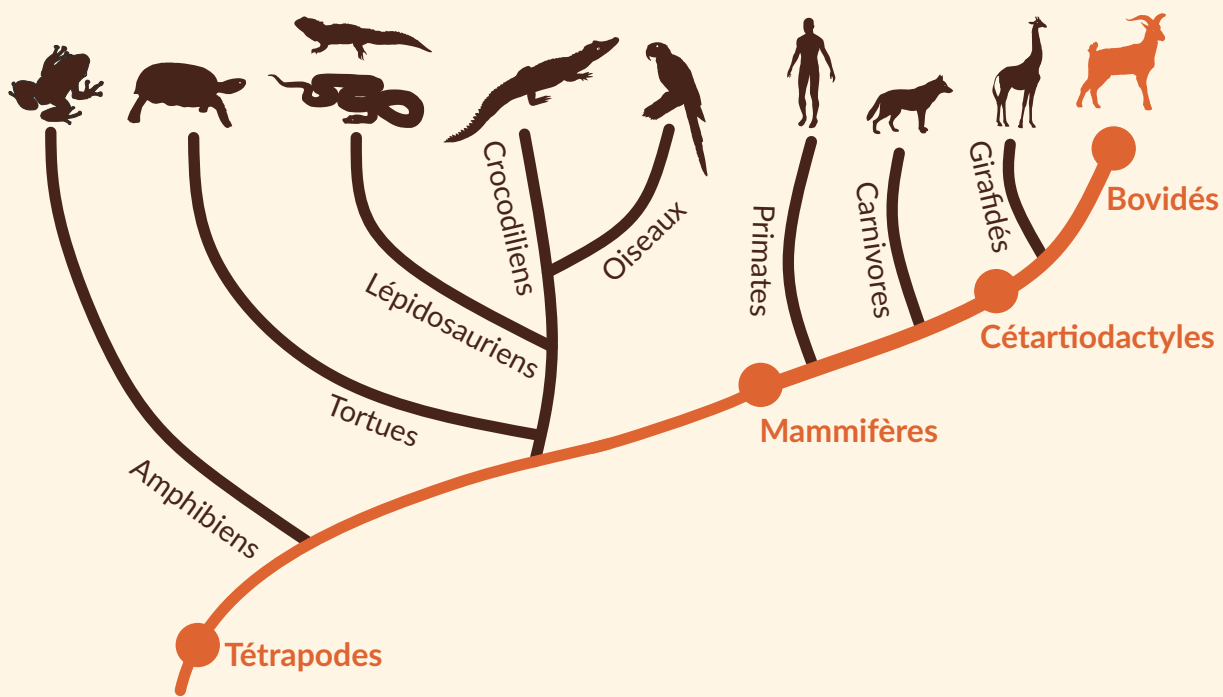

# Bharal

*Pseudois nayaur*

Blue sheep

## Liens d'apparentement

**Classe**  
Mammifères

**Ordre**  
Cétartiodactyles

**Famille**  
Bovidés

Herbivore

70 à 80 cm  
au garrot

30 à 80 kg

jusqu'à 15 ans  
dans la nature

3 à 4 mois de gestation,  
2 à 4 petits par portée

Zones montagneuses  
d'Asie

## Se fondre dans le paysage

Les bharals vivent dans des milieux montagneux où peu d'arbres et de buissons poussent. En cas de danger, ils vont fuir jusque sur une paroi rocheuse où ils vont se figer pour se confondre avec la roche. Très agiles, ils sont capables d'escalader des parois escarpées inaccessibles à d'autres animaux !